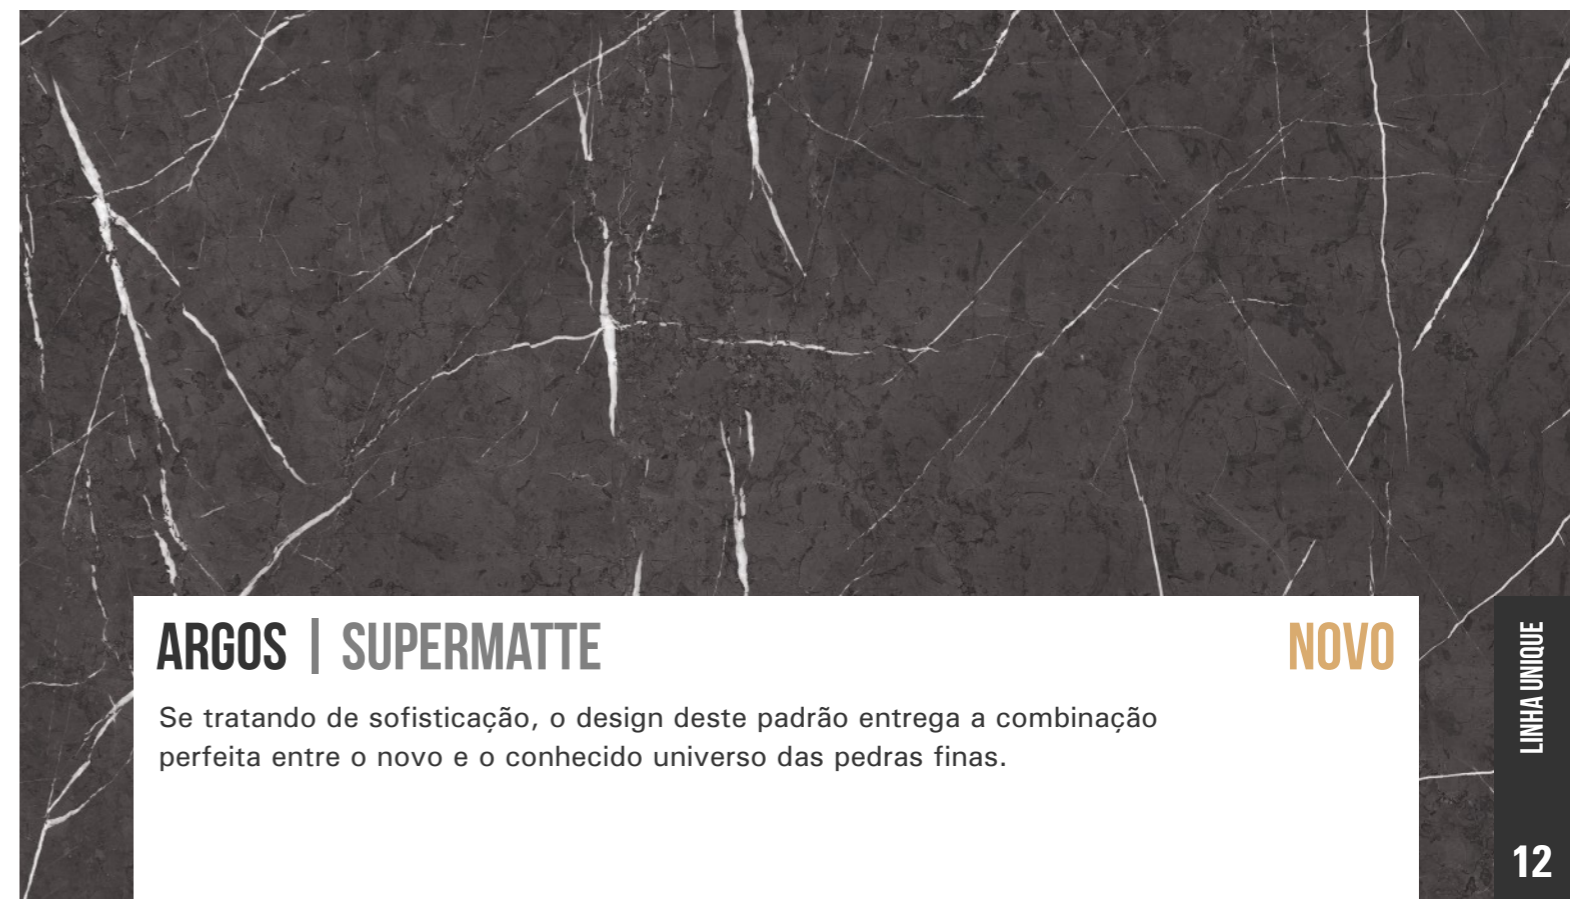

ARGOS | SUPERMATTE

NOVO

Se tratando de sofisticação, o design deste padrão entrega a combinação perfeita entre o novo e o conhecido universo das pedras finas.