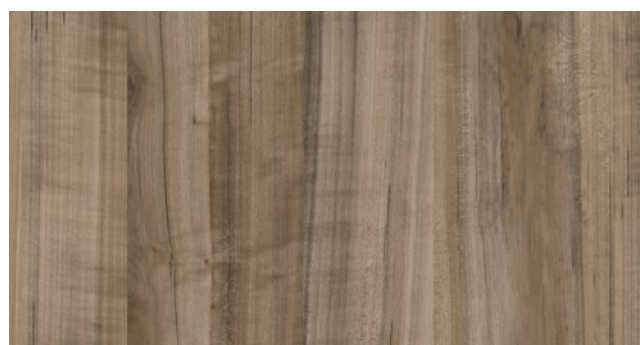

MILANO | NATURA

CARVALHO EUROPEO | NATURA

PADRÕES MDF

LINHAS

- CHARM
- SOFT
- CONNECTION
- UNIQUE
- COLORS

CAPUCCINO LIGHT | WOOD GRAIN

SAVANNA | NATURA

NOGUEIRA IMPERIAL | WOOD GRAIN