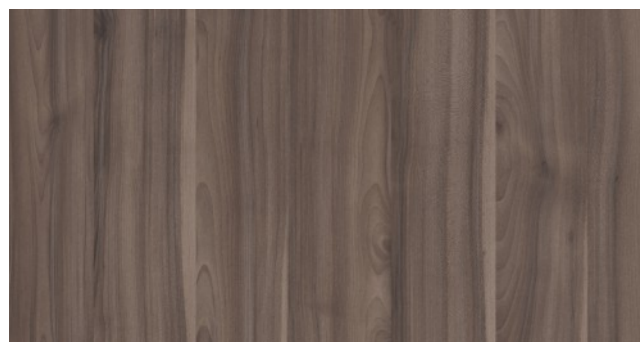

AÇAÍ WOOD | NATURA