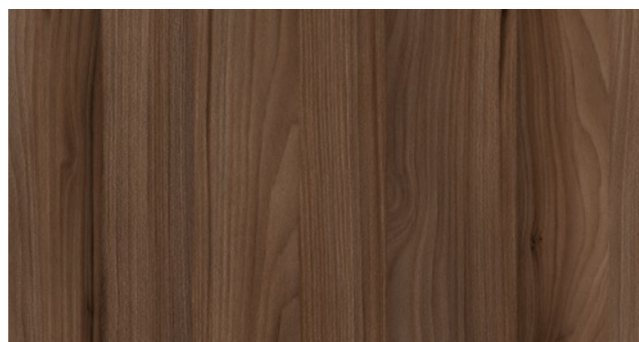

MILANO | NATURA

CARVALHO EUROPEO | NATURA

PADRÕES MDF

LINHAS

- CHARM
- SOFT
- CONNECTION
- UNIQUE
- COLORS

CAPUCCINO LIGHT | WOOD GRAIN

SAVANNA | NATURA

NOGUEIRA IMPERIAL | WOOD GRAIN